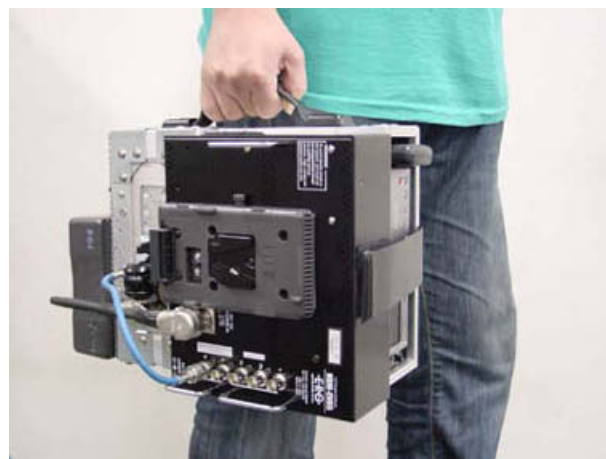

小型軽量!! ロケーションモニターに最適!!

8.4インチ ミニDV コンボ

8.4"/MINI-DV COMBO

8.4インチモニターは
ディレクター用として!!

モニターの位置や
角度が変えられます

下のモニターは
オペレーター用

画を見ながら
レコーダーの
操作可

- ・8.4インチ 高画質 HD/SD LCDモニター
- ・収録メディア:ミニDVテープ (HDV対応)
- ・ミニ35等のバックアップVTRに!!
(IEEE1394 20mケーブルまで対応)

折りたたみ時 サイズ	22 x 30 x 20 cm (W x D x H)
本体重量	6 kg
電圧	AC100V/DC12V
電流	2.5A

チューナー付リチウムBLバッテリー
2ヶ仕様で約4時間も持ちます。

手持ハンドル及びモニターにも
リチウムBLバッテリー対応