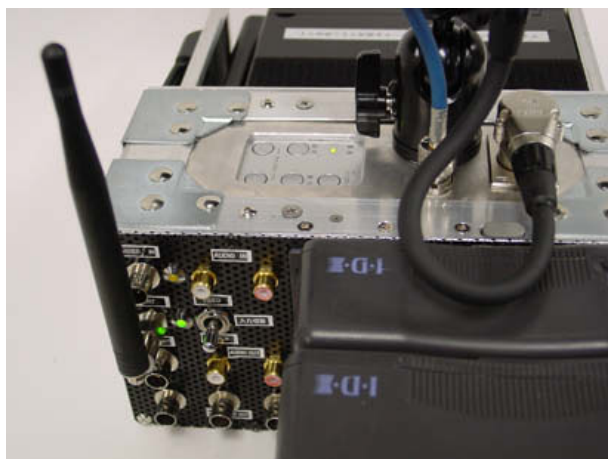

小型軽量!! ロケーションモニターに最適!!

8.4インチ ミニDV コンボ

8.4"/MINI-DV COMBO

8.4インチモニターは
ディレクター用として!!

モニターの位置や
角度が変えられます

下のモニターは
オペレーター用

画を見ながら
レコーダーの
操作可

- ・8.4インチ 高画質 HD/SD LCDモニター
- ・収録メディア:ミニDVテープ (HDV対応)
- ・ミニ35等のバックアップVTRに!!
(IEEE1394 20mケーブルまで対応)

折りたたみ時 サイズ	22 x 30 x 20 cm (W x D x H)
本体重量	6 kg
電圧	AC100V/DC12V
電流	2.5A

チューナー付リチウムBLバッテリー
2ヶ仕様で約4時間も持ちます。

手持ハンドル及びモニターにも
リチウムBLバッテリー対応