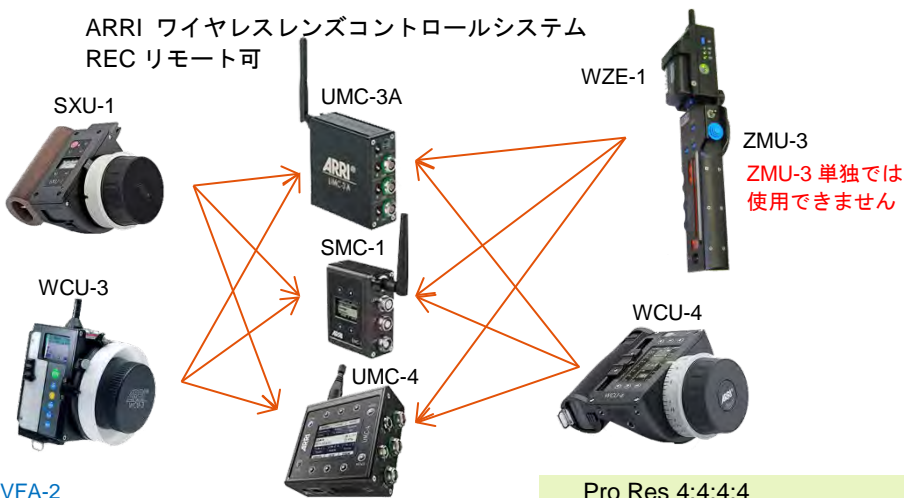

AMIRA 周辺機器解説

Universal Adapter Plate UAP-2

カメラの上下に取り付け可

Microphone Holder Bracket MHB-2

ALEXA 用 MIC 及びコンデンサーマイク使用可

Bridg Plate Adapter BPA-3
三和映材社のレギュラーです

ALEXA 用オプティカブルを使用しなくても可
キャノン 3P×2
キャノン 5P×1 入力有

HD-SDI × 2
TIME CODE IN/OUT BNC×1
三和映材社のタイムコード BOX は
必要ありません

AMIRA 専用パワーケーブル
ALEXA と同じパワーケーブルは使
用できません
3P-3P パワー延長ケーブルは使用可

PRESTON Fi+Z レンズコントロール
Fi+ZⅢ レンズコントロール
Micro Force Micro Force Digital
CARAT BFD BFD Digital

REC リモート可

ALEXA 用の[RCU-4]は使用できません
Mac PC とイーサネットケーブルを接続
してカメラコントロールはできます

ARRI ワイヤレスレンズコントロールシステム
REC リモート可

ビューファインダーアダプターVFA-2
単独ではなくアーム等必要

Pro Res 4:4:4:4		
HD	1920 × 1080	200fps
2K	2048 × 1152	200fps
3.2K	3200 × 1800	60fps
4KUHD	3800 × 2160	60fps

MVF-1

WZE-1 を取り外すと
操作ができません

EVF 横にある接近センサーをテープ等で
塞がないでください画面が焼き付きます

CFast2.0 カード

128GB		
HD 4:4:4:4		54 分/23.98fps
		43 分/29.97fps
4KUHD 4:4:4:4		13 分/23.98fps
		10 分/29.97fps

Wedge Plate Adapter WPA-1

Quick Release Plate QRP-1
WPA-1 とセット

CFast2.0 カード専用リーダー