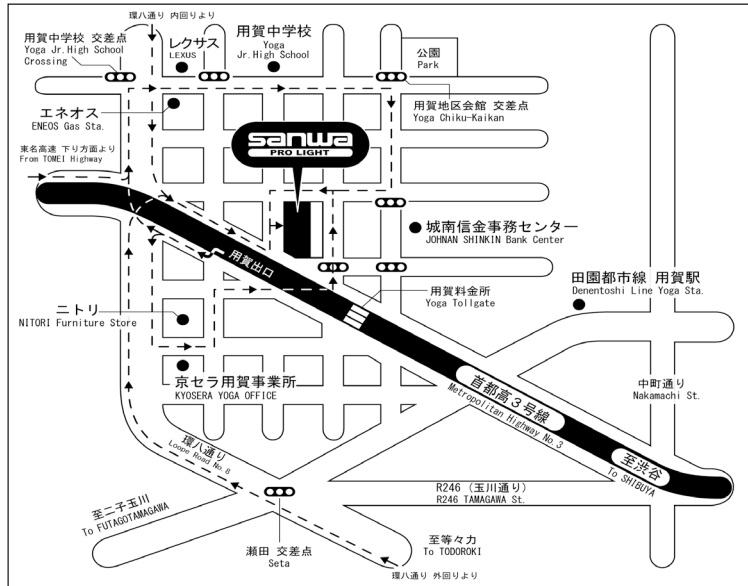

- 東急田園都市線 用賀駅から 徒歩 8分
- 首都高速3号線 用賀出口から 車で 4分

**Access to Sanwa Tokyo**

- Yoga Station 8 min. walk
- Yoga Ramp 4 min. car

**TOKYO**

**sanwa**  
PRO LIGHT  
株式会社 三和プロライト

京都市右京区西京極郡町56-1 (〒615-0884)

Tel : (075) 321-5200