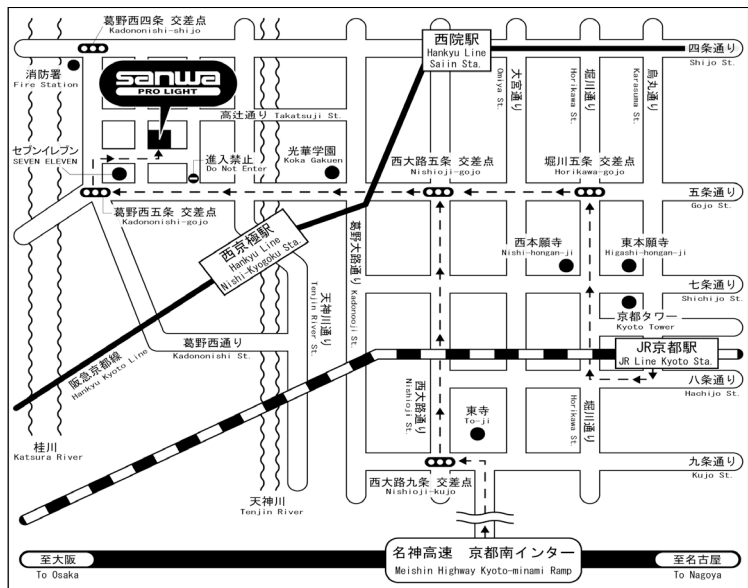

sanwa
PRO LIGHT
株式会社 三和プロライト

東京都世田谷区上用賀5-3-8 (〒158-0098)

Tel : (03) 3707-3001

Fax : (03) 3707-4010

5-3-8 Kamiyoga, Setagaya-Ku, Tokyo,
158-0098, Japan

Tel : +81-3-3707-3001

Tel : +81-3-3707-4010

交通のご案内

- 東急田園都市線 用賀駅から 徒歩 8分
- 首都高速3号線 用賀出口から 車で 4分

Access to Sanwa Tokyo

- Yoga Station 8 min. walk
- Yoga Ramp 4 min. car

TOKYO

sanwa
PRO LIGHT
株式会社 三和プロライト

京都市右京区西京極郡町56-1 (〒615-0884)

Tel : (075) 321-5200

Fax : (075) 321-4133

6-1 Goori-cho, Nishikyogoku, Ukyo-Ku,
kyoto 615-0884, Japan

Tel : +81-75-321-5200

Fax : +81-75-321-4133

交通のご案内

- 阪急西京極駅から 徒歩15分
- JR京都駅から 車で20分
- 名神高速京都南インターから 車で25分

Access to Sanwa Tokyo

- Nishi-Kyogoku Sta. 15 min. walk
- Kyoto Station 20 min. car
- Kyoto-minami Ramp 25 min. car

KYOTO