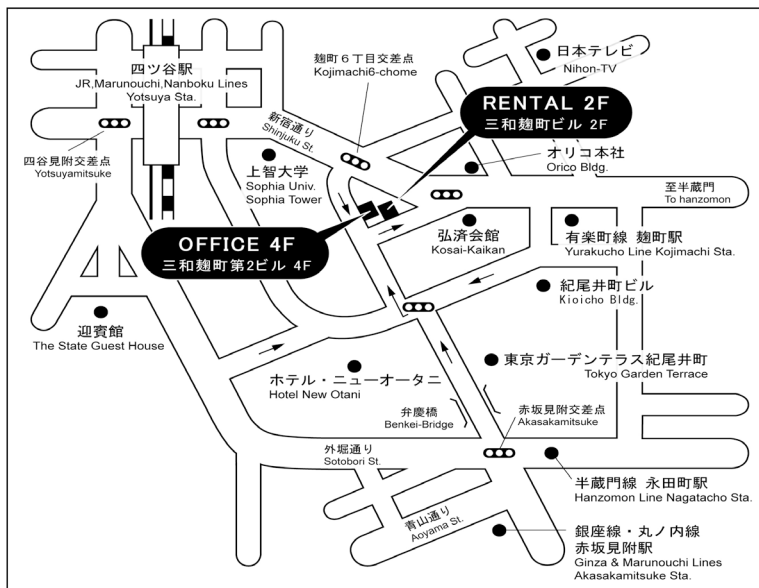

Access to Sanwa Tokyo

- Yotsuya Station 7 min. walk
- Kojimachi Station 5 min. walk
- Akasakamitsuke Station 9 min. walk
- Nagatacho Station 9 min. walk

TOKYO

株式会社三和映材社

大阪市北区豊崎5-3-1 三和豊崎ビル

豊崎5-2-2 三和豊崎第2ビル