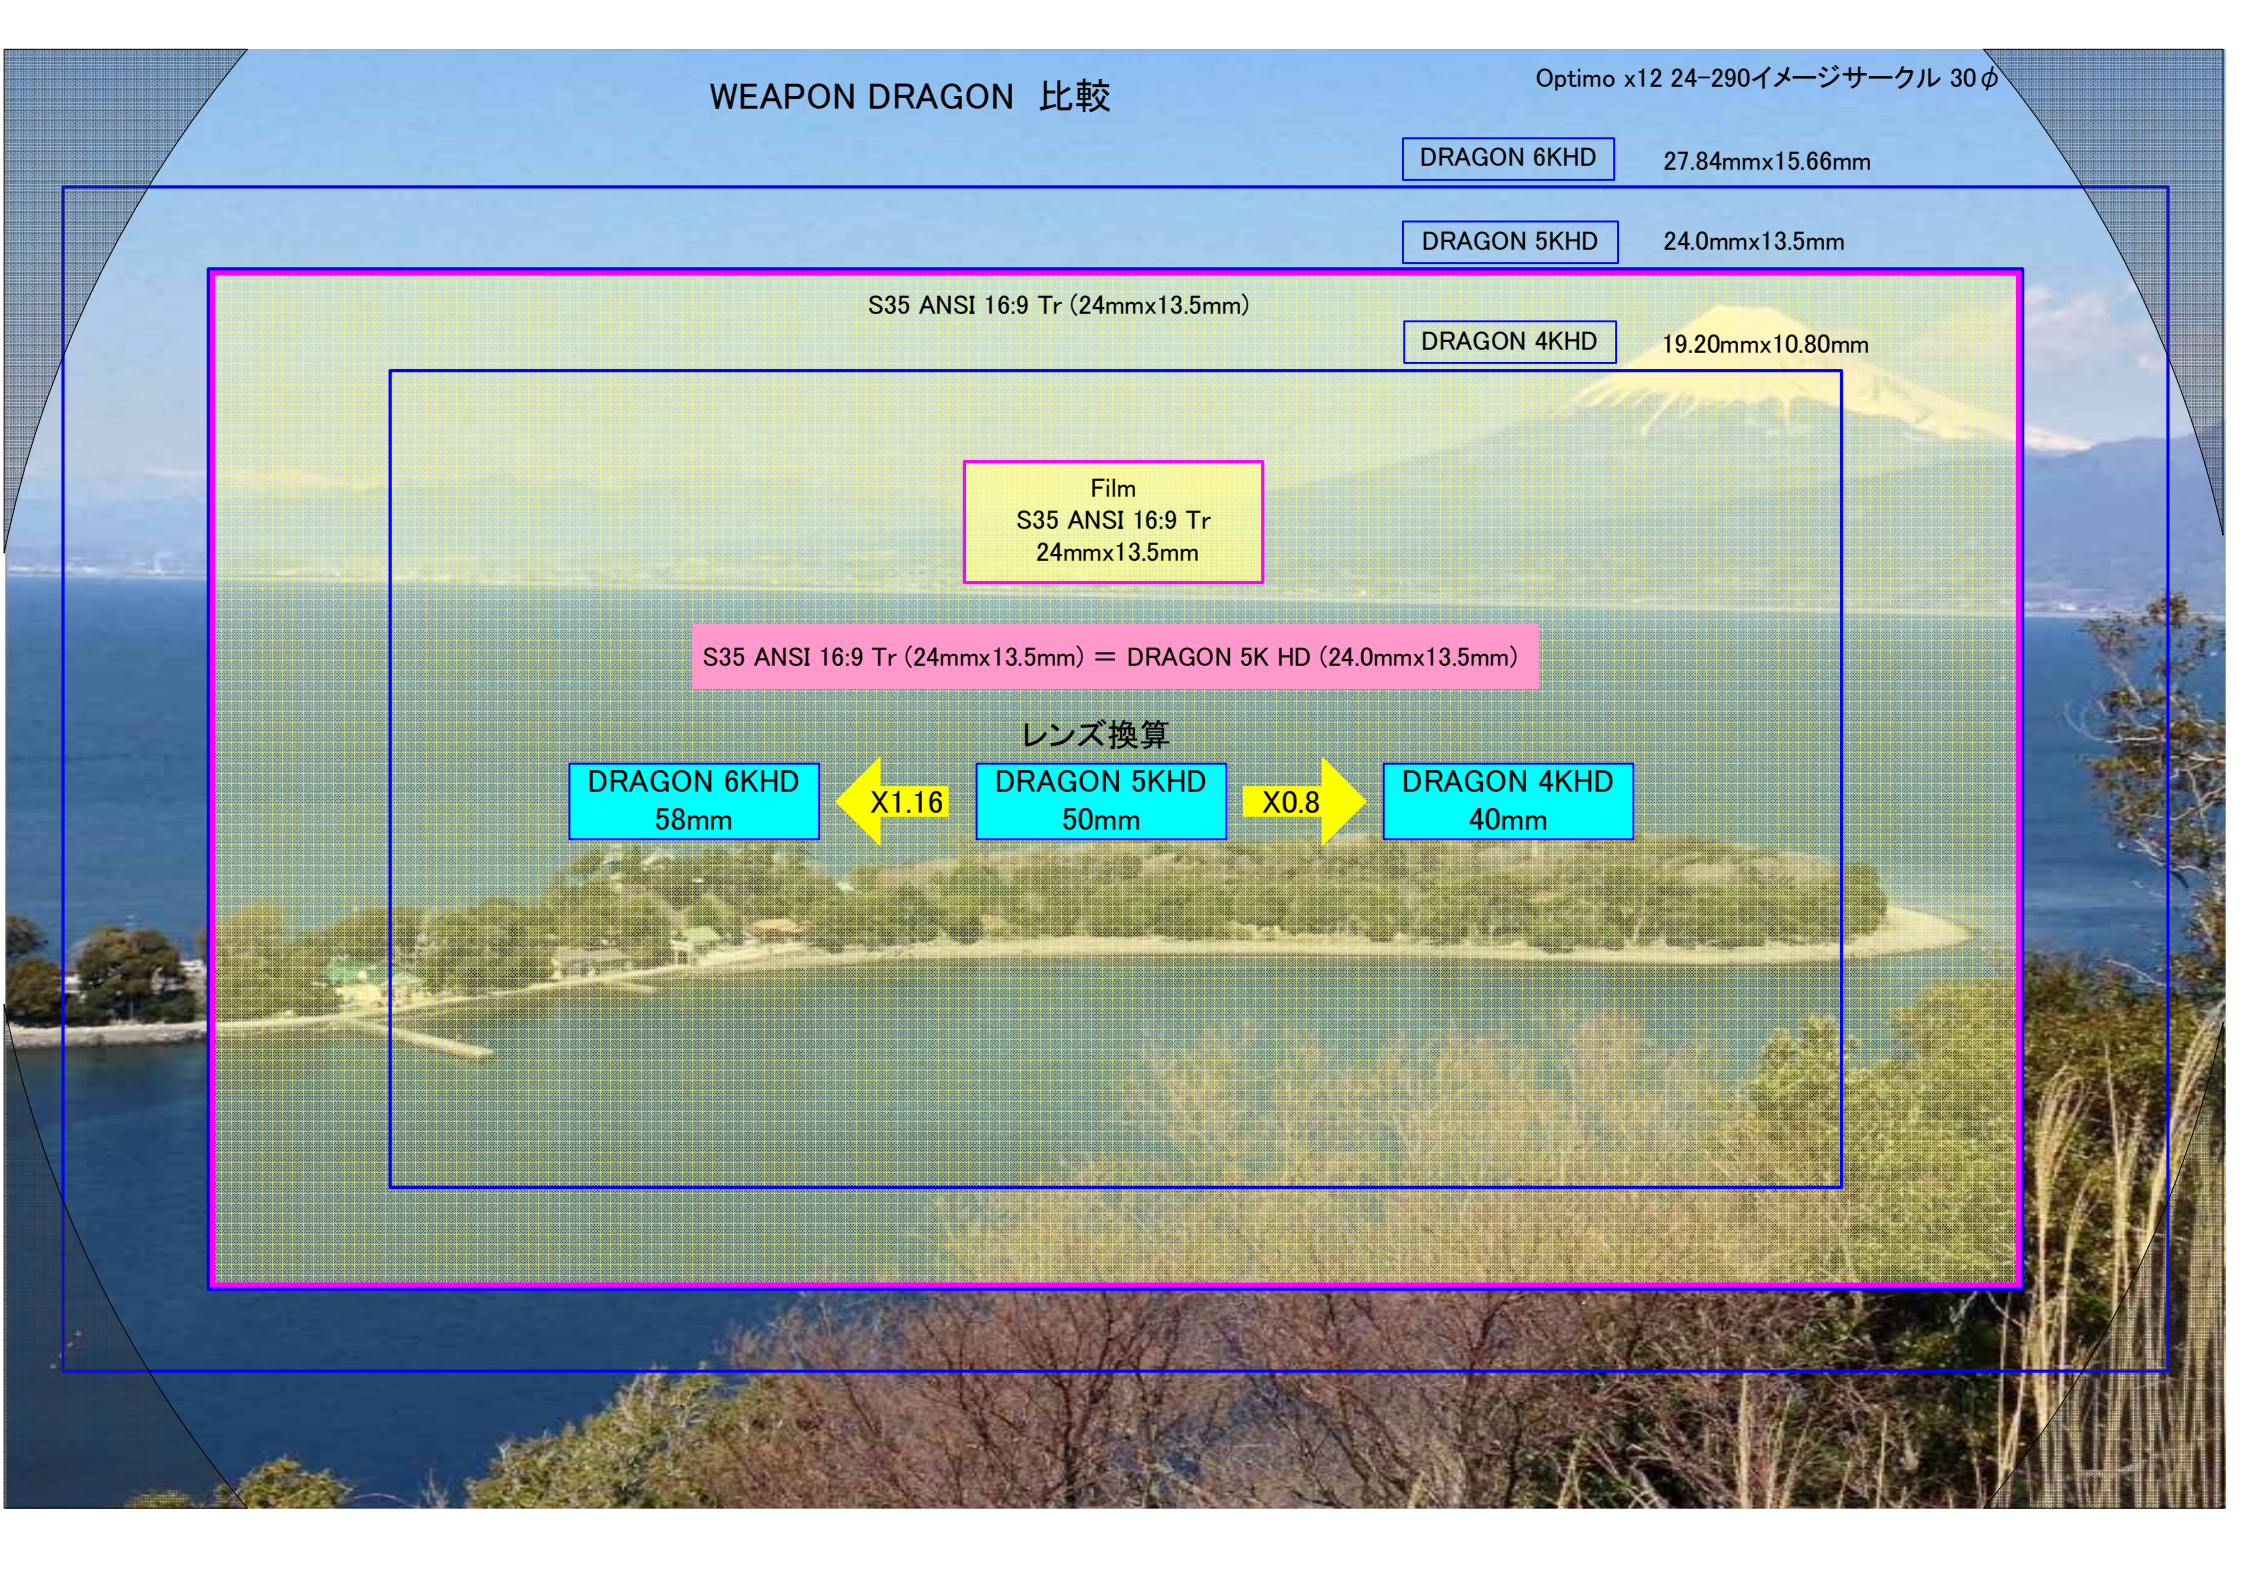

# WEAPON DRAGON 比較

Optimo x12 24-290イメージサークル 30φ

DRAGON 6KHD

27.84mmx15.66mm

DRAGON 5KHD

24.0mmx13.5mm

DRAGON 4KHD

19.20mmx10.80mm

S35 ANSI 16:9 Tr (24mmx13.5mm)

Film  
S35 ANSI 16:9 Tr  
24mmx13.5mm

S35 ANSI 16:9 Tr (24mmx13.5mm) = DRAGON 5K HD (24.0mmx13.5mm)

レンズ換算

DRAGON 6KHD  
58mm

X1.16

DRAGON 5KHD  
50mm

X0.8

DRAGON 4KHD  
40mm