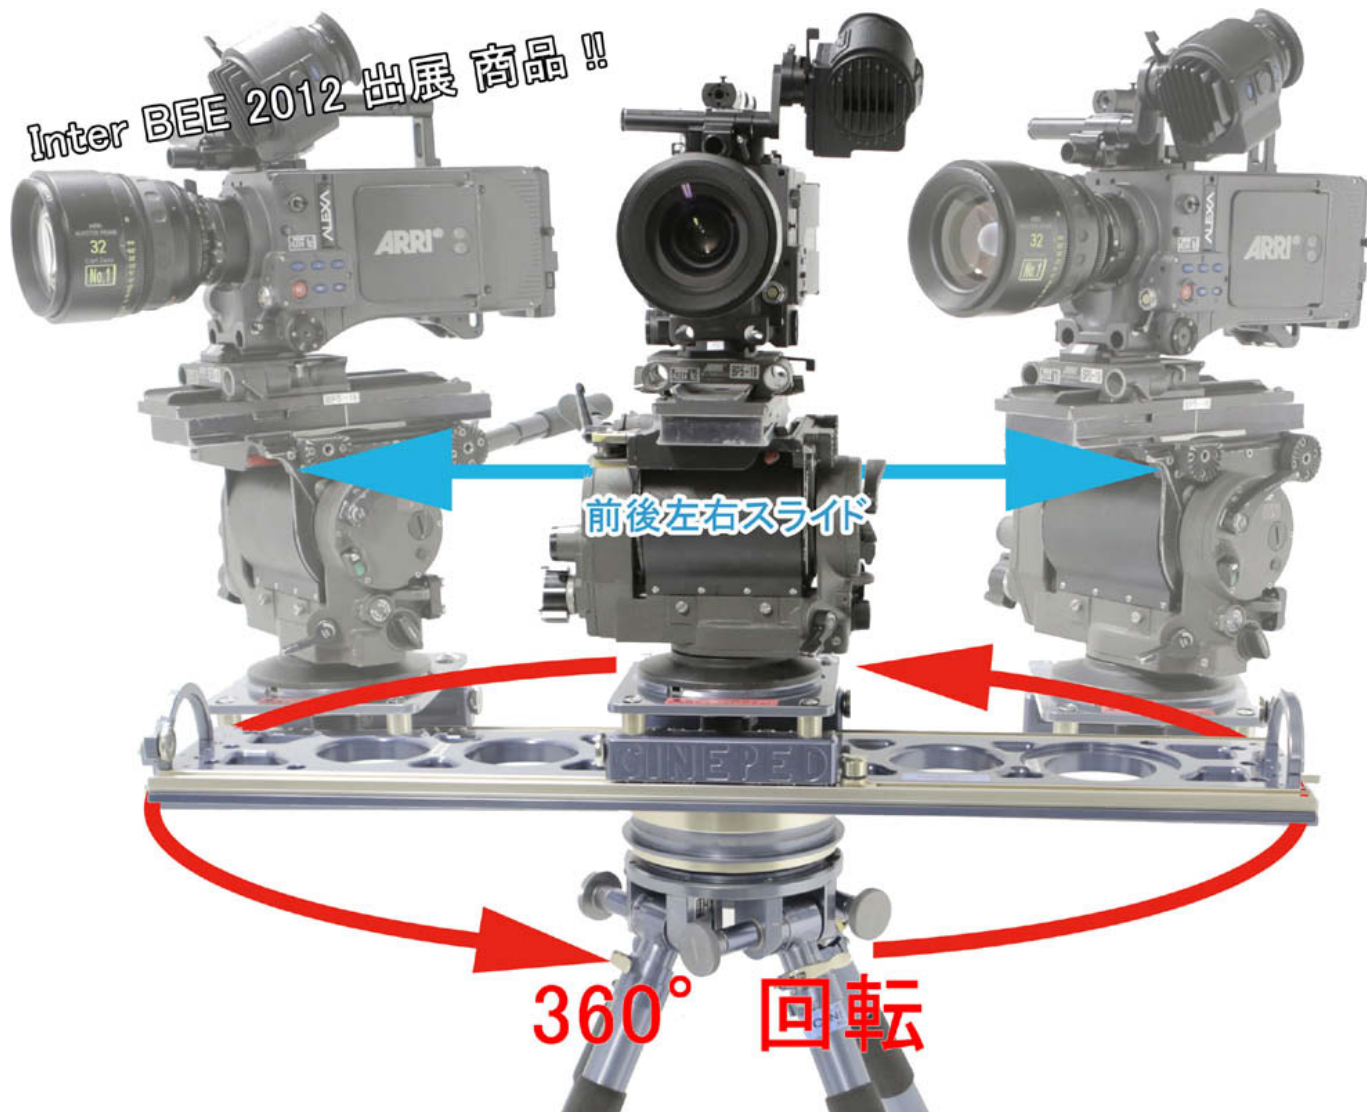

(シネベッド) Cineped

360° 回転 及び 前後左右のカメラスライダー !!

特長

- ・ スムーズかつ静かなスライド!! (同時録音対応)
- ・ 簡単セッティングにより撮影時間短縮!!
- ・ 簡単操作により移動撮影をより効果的に!!
- ・ 固定式カメラスライダーの機能に加え、
撮影中での360°回転 及び 前後左右の撮影が可能

内容及び価格は予告無く変更されることがあります

仕様	
寸法	25 cm x 107 cm x 15 cm
重量	19 kg
耐荷重	55 kg
カメラ 移動可能距離	81 cm
その他	NCベース & 100/150mmボール Made in USA