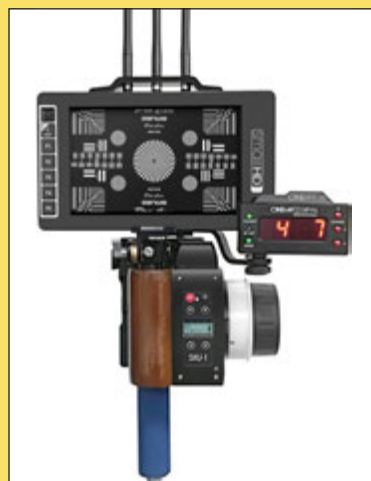

Cinematography CineTape 2

シネテープ 2

各種マウンティングブラケットが付属
お好みに合せた位置に装着できます

従来よりも一回り小さくなったシネテープ 2 本体
『RS端子』または『Dタップ端子』から電源供給

センサーホーン 超音波測定器
付属のローモードブラケットで最適な位置に装着

距離測定値を ワイヤレスで 送信可能 定番 測定センサーに 新シリーズ追加

新登場 Air Mobile2

ワイヤレスで距離測定値を受信・表示します。
測定値を確認しながら、遠隔でレンズコントロールを行うことが可能になります。

SXU-1 コントロールユニットでの使用例。
三和モニターブラケットセットを併用して、
映像と測定値をモニタリングしながら、
リモートでレンズコントロールできます。

Air Mobile 2

バッテリーで駆動

*内容は予告なく変更されることがあります。