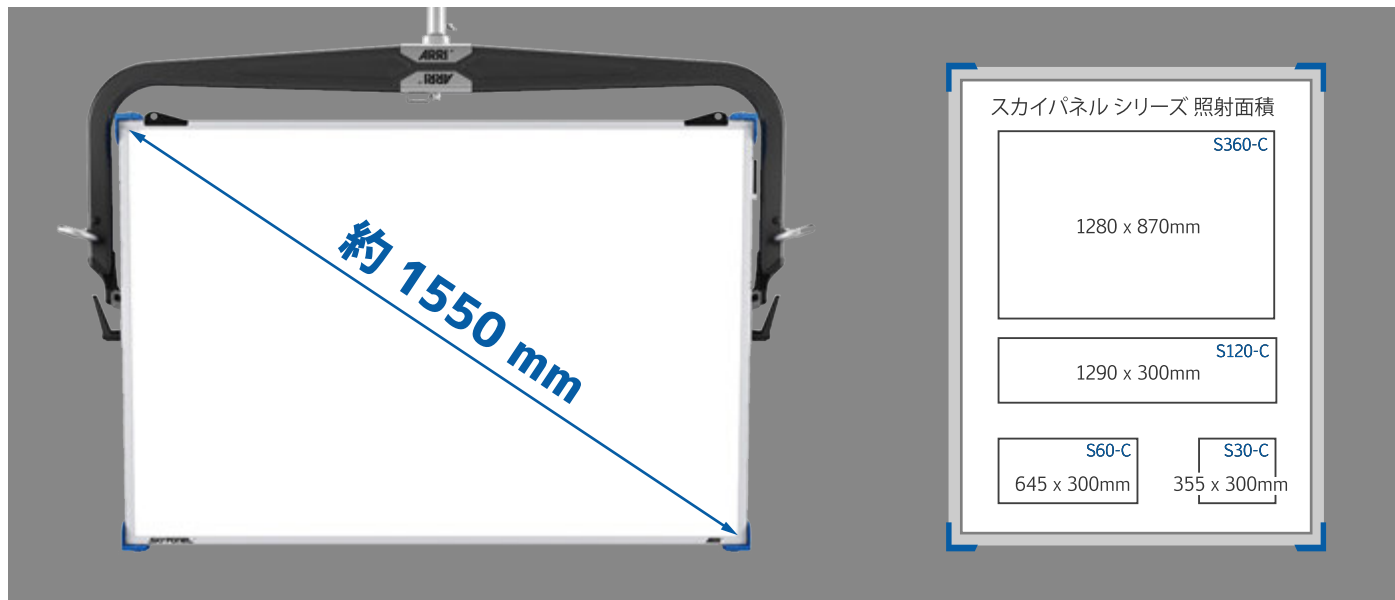

ARRI SkyPanel S360-C ライトキット

エフェクト機能を加え、さらなる超高光量を放つ“光獣”登場!!

[エフェクト機能・光をより効果的に]

揺らめくロウソク / 火炎 / テレビの照り返し /
パトライト / 稲妻 / ストロボ / 点滅 / 色彩変化 /
脈打つ光 / ディスコ・クラブ風の照明など

[ますます向上した色深度]

+/-グリーンコントロールでCCTを簡単に調整でき、
色相と彩度、RGBW Mixing、デジタルゲル、ソース
マッチング、座標でフルカラーガモットも調整可能。
Rec 2020カラースペースの約85%の色を扱えます。

■ メーカーによるディフュージョン使用時の参考測定データ

| ディフューザー | 3 m / 9.8 ft | 5 m / 16.4 ft | 7 m / 23.0 ft | 9 m / 29.5 ft |
|--------------------|--------------|---------------|---------------|---------------|
| 標準 5600K | 5,133 lx | 1,848 lx | 943 lx | 570 lx |
| | 477 fc | 172 fc | 88 fc | 53 fc |
| インテンシファイア 5600K | 7,600 lx | 2,736 lx | 1,396 lx | 844 lx |
| | 706 fc | 254 fc | 130 fc | 78 fc |

S360 灯体仕様

| パネルサイズ | ソフトディフュージョンパネル |
|--------|-------------------|
| 照射面 | 1280 x 870 mm |
| 本体重量 | 約 41 kg |
| 入力電圧 | 54 VDC |
| 消費電力 | 1500 - 1600 W |
| 色温度 | 2,800 - 10,000° K |
| 演色性 | 平均値 CRI >95 |
| 色調整 | フルRGB + W |
| 調光範囲 | 0 - 100 % |

S360 パワーサプライ仕様

| | |
|------|---------------------------|
| 入力電圧 | 100 - 240 VAC, 50 / 60 Hz |
| 出力電圧 | 54 VDC |
| 本体重量 | 約 11.2 kg |
| 外形寸法 | 451 x 240 x 206mm |