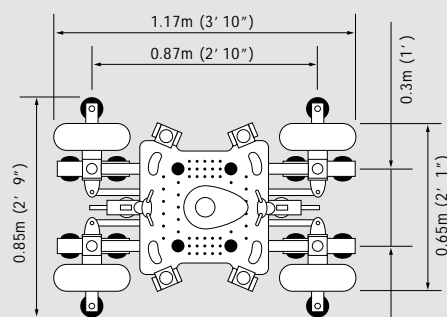

スコルピオ 10' クレーン

おもな機能

- ・アームリーチ 3m、スタジオ等、屋内での使用にも最適
- ・伸縮幅をプログラム制御可能
- ・操作時の、急な加速・減速を、緩やか・滑らかに補正します

電動カートに搭載可能

最大アーム全長	4.7m
アームリーチ	1.0 - 3.3m
アーム伸縮幅	2.3m
最大レンズ高	4.5m (標準ドリー使用時)
最大積載重量	45kg (下方使用時は60kg)
入力電源	DC 30V / 20A
モニター出力	12V / 3A

【外形寸法】

■ 搬入時寸法

*内容は予告なく変更されることがあります。