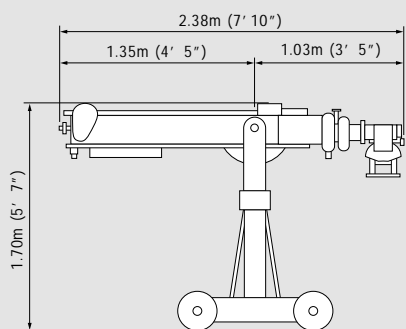

スコルピオ 10' クレーン

おもな機能

- ・アームリーチ 3m、スタジオ等、屋内での使用にも最適
- ・伸縮幅をプログラム制御可能
- ・操作時の、急な加速・減速を、緩やか・滑らかに補正します

電動カートに搭載可能

最大アーム全長	4.7m
アームリーチ	1.0 - 3.3m
アーム伸縮幅	2.3m
最大レンズ高	4.5m (標準ドリー使用時)
最大積載重量	45kg (下方使用時は60kg)
入力電源	DC 30V / 20A
モニター出力	12V / 3A

【外形寸法】

■ 搬入時寸法

*内容は予告なく変更されることがあります。