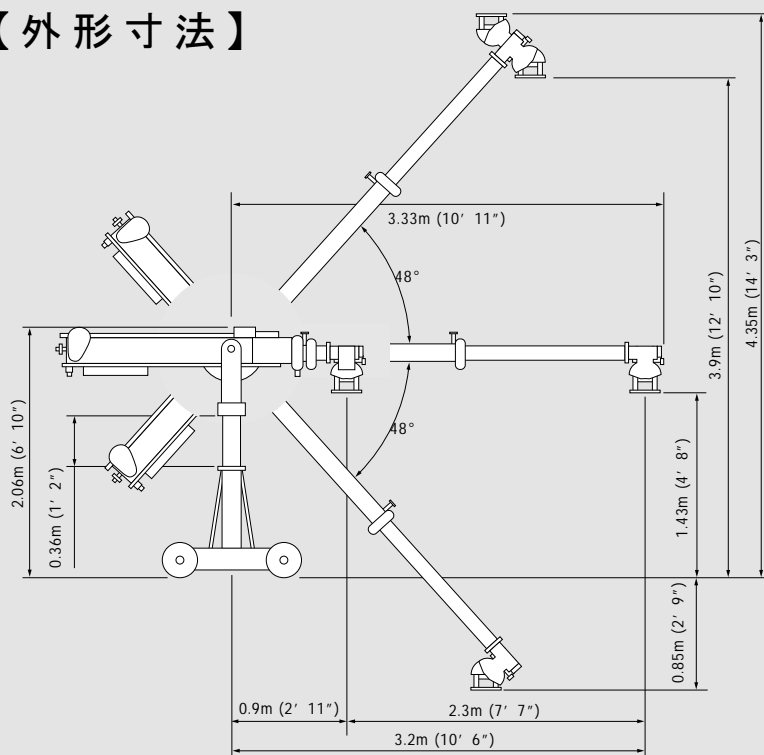

スコルピオ 10' クレーン

おもな機能

- ・アームリーチ 3m、スタジオ等、屋内での使用にも最適
- ・伸縮幅をプログラム制御可能
- ・操作時の、急な加速・減速を、緩やか・滑らかに補正します

電動カートに搭載可能

最大アーム全長	4.7m
アームリーチ	1.0 - 3.3m
アーム伸縮幅	2.3m
最大レンズ高	4.5m (標準ドリー使用時)
最大積載重量	45kg (下方使用時は60kg)
入力電源	DC 30V / 20A
モニター出力	12V / 3A

【外形寸法】

■ 搬入時寸法

*内容は予告なく変更されることがあります。