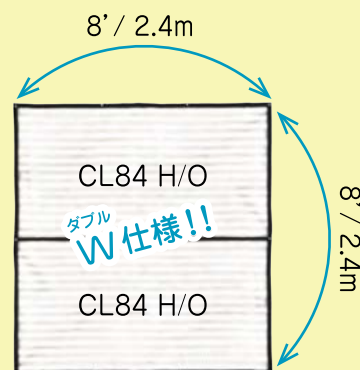

# カーペットライトが より明るく!

- High Output -  
8'×4' サイズ “高出力”! LED数 従来比2倍!

- 連結使用が可能 -

2つ繋がれば 8'×8' の大きなライトに。  
3つ、4つと繋がれば さらに明るく、巨大なライトを簡単に、素早く作ることができます。

Vマウントバッテリーでの点灯も可能!!

カーペットライト シリーズ 仕様

| シリーズ  |  |  |  |  |  |
|-------|---|---|---|--|---|
|       | カーペチーノ  | CL21  | CL42  | CL44   | CL84 H/O  |
| 照射面積  | 560 x 170 mm  | 560 x 320 mm  | 1,120 x 550 mm  | 1,135 x 1,135 mm   | 2,220 x 1,135 mm  |
| 灯体寸法  | 630 x 230 mm  | 645 x 400 mm  | 1,220 x 630 mm  | 1,235 x 1,215 mm   | 2,340 x 1,255 mm  |
| LED数  | 288   | 576   | 896   | 1,152  | 2,304   |
| 灯体厚さ  | 10 mm   | 10 mm   | 10 mm   | 10 mm  | 10 mm   |
| 灯体重量  | 200 g   | 400 g   | 850 g   | 1,500 g  | 2,200 g   |
| 消費電力  | 50 W  | 120 W   | 164 W   | 169 W  | 338 W   |
| 色温度   | 2,800 - 6,000° K  |   |   |  |   |
| 調光範囲  | 1 ~ 100 %   |   |   |  |   |
| 演色性   | CRI 95+   |   |   |  |   |
| 入力電圧  | 100-240 VAC ユニバーサル電源 / Vマウントバッテリーでの点灯可能   |   |   |  |   |
| D M X | 2チャンネル 調光 および 色温度調整   |   |   |  |   |