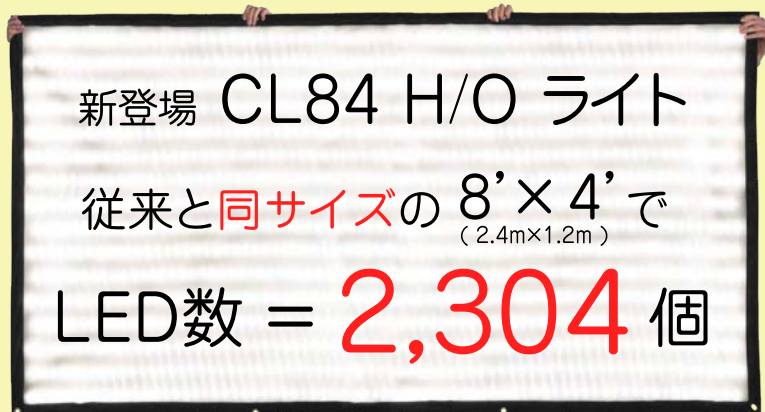

# カーペットライトが より明るく!

- High Output -  
8'×4' サイズ “高出力”! LED数 従来比2倍!

- 連結使用が可能 -

2つ繋がれば 8'×8' の大きなライトに。  
3つ、4つと繋がれば さらに明るく、巨大なライトを簡単に、素早く作ることができます。

Vマウントバッテリーでの点灯も可能!!

カーペットライト シリーズ 仕様

| シリーズ  |  |  |  |  |  |
|-------|---|---|---|--|---|
|       | カーペチーノ  | CL21  | CL42  | CL44   | CL84 H/O  |
| 照射面積  | 560 x 170 mm  | 560 x 320 mm  | 1,120 x 550 mm  | 1,135 x 1,135 mm   | 2,220 x 1,135 mm  |
| 灯体寸法  | 630 x 230 mm  | 645 x 400 mm  | 1,220 x 630 mm  | 1,235 x 1,215 mm   | 2,340 x 1,255 mm  |
| LED数  | 288   | 576   | 896   | 1,152  | 2,304   |
| 灯体厚さ  | 10 mm   | 10 mm   | 10 mm   | 10 mm  | 10 mm   |
| 灯体重量  | 200 g   | 400 g   | 850 g   | 1,500 g  | 2,200 g   |
| 消費電力  | 50 W  | 120 W   | 164 W   | 169 W  | 338 W   |
| 色温度   | 2,800 - 6,000° K  |   |   |  |   |
| 調光範囲  | 1 ~ 100 %   |   |   |  |   |
| 演色性   | CRI 95+   |   |   |  |   |
| 入力電圧  | 100-240 VAC ユニバーサル電源 / Vマウントバッテリーでの点灯可能   |   |   |  |   |
| D M X | 2チャンネル 調光 および 色温度調整   |   |   |  |   |