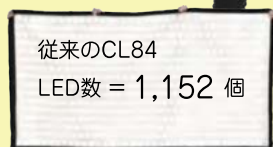

# カーペットライトが より明るく!

- High Output -  
8'×4' サイズ “高出力”! LED数 従来比2倍!

- 連結使用が可能 -

2つ繋がれば 8'×8' の大きなライトに。  
3つ、4つと繋がれば さらに明るく、巨大なライトを簡単に、素早く作ることができます。

Vマウントバッテリーでの点灯も可能!!

カーペットライト シリーズ 仕様

| シリーズ  |  |  |  |  |  |
|-------|---|---|---|--|---|
|       | カーペチーノ  | CL21  | CL42  | CL44   | CL84 H/O  |
| 照射面積  | 560 x 170 mm  | 560 x 320 mm  | 1,120 x 550 mm  | 1,135 x 1,135 mm   | 2,220 x 1,135 mm  |
| 灯体寸法  | 630 x 230 mm  | 645 x 400 mm  | 1,220 x 630 mm  | 1,235 x 1,215 mm   | 2,340 x 1,255 mm  |
| LED数  | 288   | 576   | 896   | 1,152  | 2,304   |
| 灯体厚さ  | 10 mm   | 10 mm   | 10 mm   | 10 mm  | 10 mm   |
| 灯体重量  | 200 g   | 400 g   | 850 g   | 1,500 g  | 2,200 g   |
| 消費電力  | 50 W  | 120 W   | 164 W   | 169 W  | 338 W   |
| 色温度   | 2,800 - 6,000° K  |   |   |  |   |
| 調光範囲  | 1 ~ 100 %   |   |   |  |   |
| 演色性   | CRI 95+   |   |   |  |   |
| 入力電圧  | 100-240 VAC ユニバーサル電源 / Vマウントバッテリーでの点灯可能   |   |   |  |   |
| D M X | 2チャンネル 調光 および 色温度調整   |   |   |  |   |