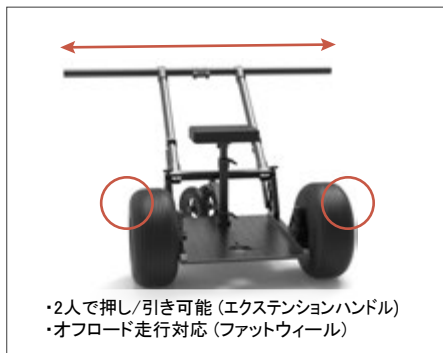

Raptor Rickshaw 3

三和プロライト レンタル仕様

三和プロライト仕様では**垂直防振装置V.V.I.・リモートスタビライザーヘッド**などの使用をご提案します。安定した映像を追及される場合に最適な選択肢です。**機動性と拡張性の高さ**で、クオリティ高い映像撮影をサポートします。

Raptor Rickshaw 3 仕様	
耐荷重	150kg
全長	160cm
車幅	75cm / メインウイール 100cm / ファットウイール
車高	9cm / 14cm
プラットフォーム	74 × 58cm

他おすすめドリーのご紹介

Jackal **ジャッカル ドリー**
“イージータイプの人力車型ドリー”

- ・ 工具不要
- ・ 簡単なセッティング
- ・ 取り扱いがシンプル
- ・ 高い機動力
- ・ ステディカム使用可
- ・ イージーリグ使用可

*内容は予告なく変更されることがあります。