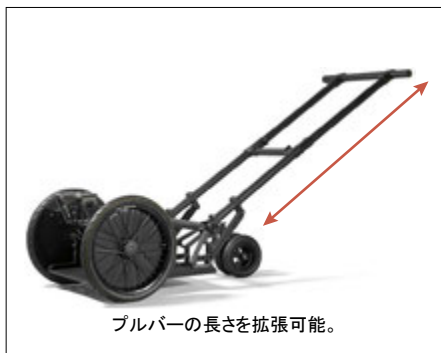

Raptor Rickshaw 3

三和プロライト レンタル仕様

三和プロライト仕様では**垂直防振装置V.V.I.・リモートスタビライザーヘッド**などの使用をご提案します。安定した映像を追及される場合に最適な選択肢です。**機動性と拡張性の高さ**で、クオリティ高い映像撮影をサポートします。

Raptor Rickshaw 3 仕様	
耐荷重	150kg
全長	160cm
車幅	75cm / メインウイール 100cm / ファットウイール
車高	9cm / 14cm
プラットフォーム	74 × 58cm

他おすすめドリーのご紹介

Jackal **ジャッカル ドリー**
“イージータイプの人力車型ドリー”

- ・ 工具不要
- ・ 簡単なセッティング
- ・ 取り扱いがシンプル
- ・ 高い機動力
- ・ ステディカム使用可
- ・ イージーリグ使用可

*内容は予告なく変更されることがあります。