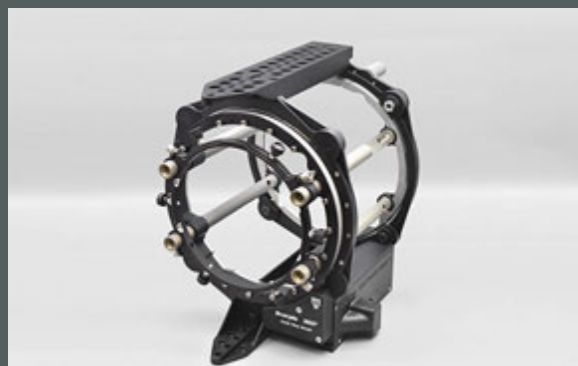

# Scorpio 360 Nodal ring

スコルピオ 360 ノーダル リング

スコルピオにダッチロールヘッドが登場。  
電動 360° ロールに対応し、有線リモート  
操作も可能。

スコルピオ・スタビライザーヘッドVとの  
組み合わせの他、フルイドヘッドやドリー、  
カメラスライダーにジブアーム、イーザー  
リグ等にロール軸を追加可能。

また、自動で水平を保つキープレベル機能  
でさらなる安定性を獲得できます。

## 2つのおもな機能

- ① 電動 360° ロール機能
- ② 水平を維持 キープレベル機能

## 2つの使用パターン

- ① スタビライザーヘッドVとの併用
- ② ダッチロールヘッドとして単体使用

## 対応カメラ

ARRI  
Alexa Mini / Mini LF / Alexa 35

RED  
V-Raptor / Komodo / DSMC2

SONY  
Venice / Venice2

仕様	
カメラ積載量	最大15kg
本体重量	4.7kg
本体寸法 WxHxD	27 × 32.5 × 33.5cm
回転軸内径	φ17.5cm
回転速度	最大 2.5秒/1回転
リモート操作	有線15m
消費電力	最大 5A