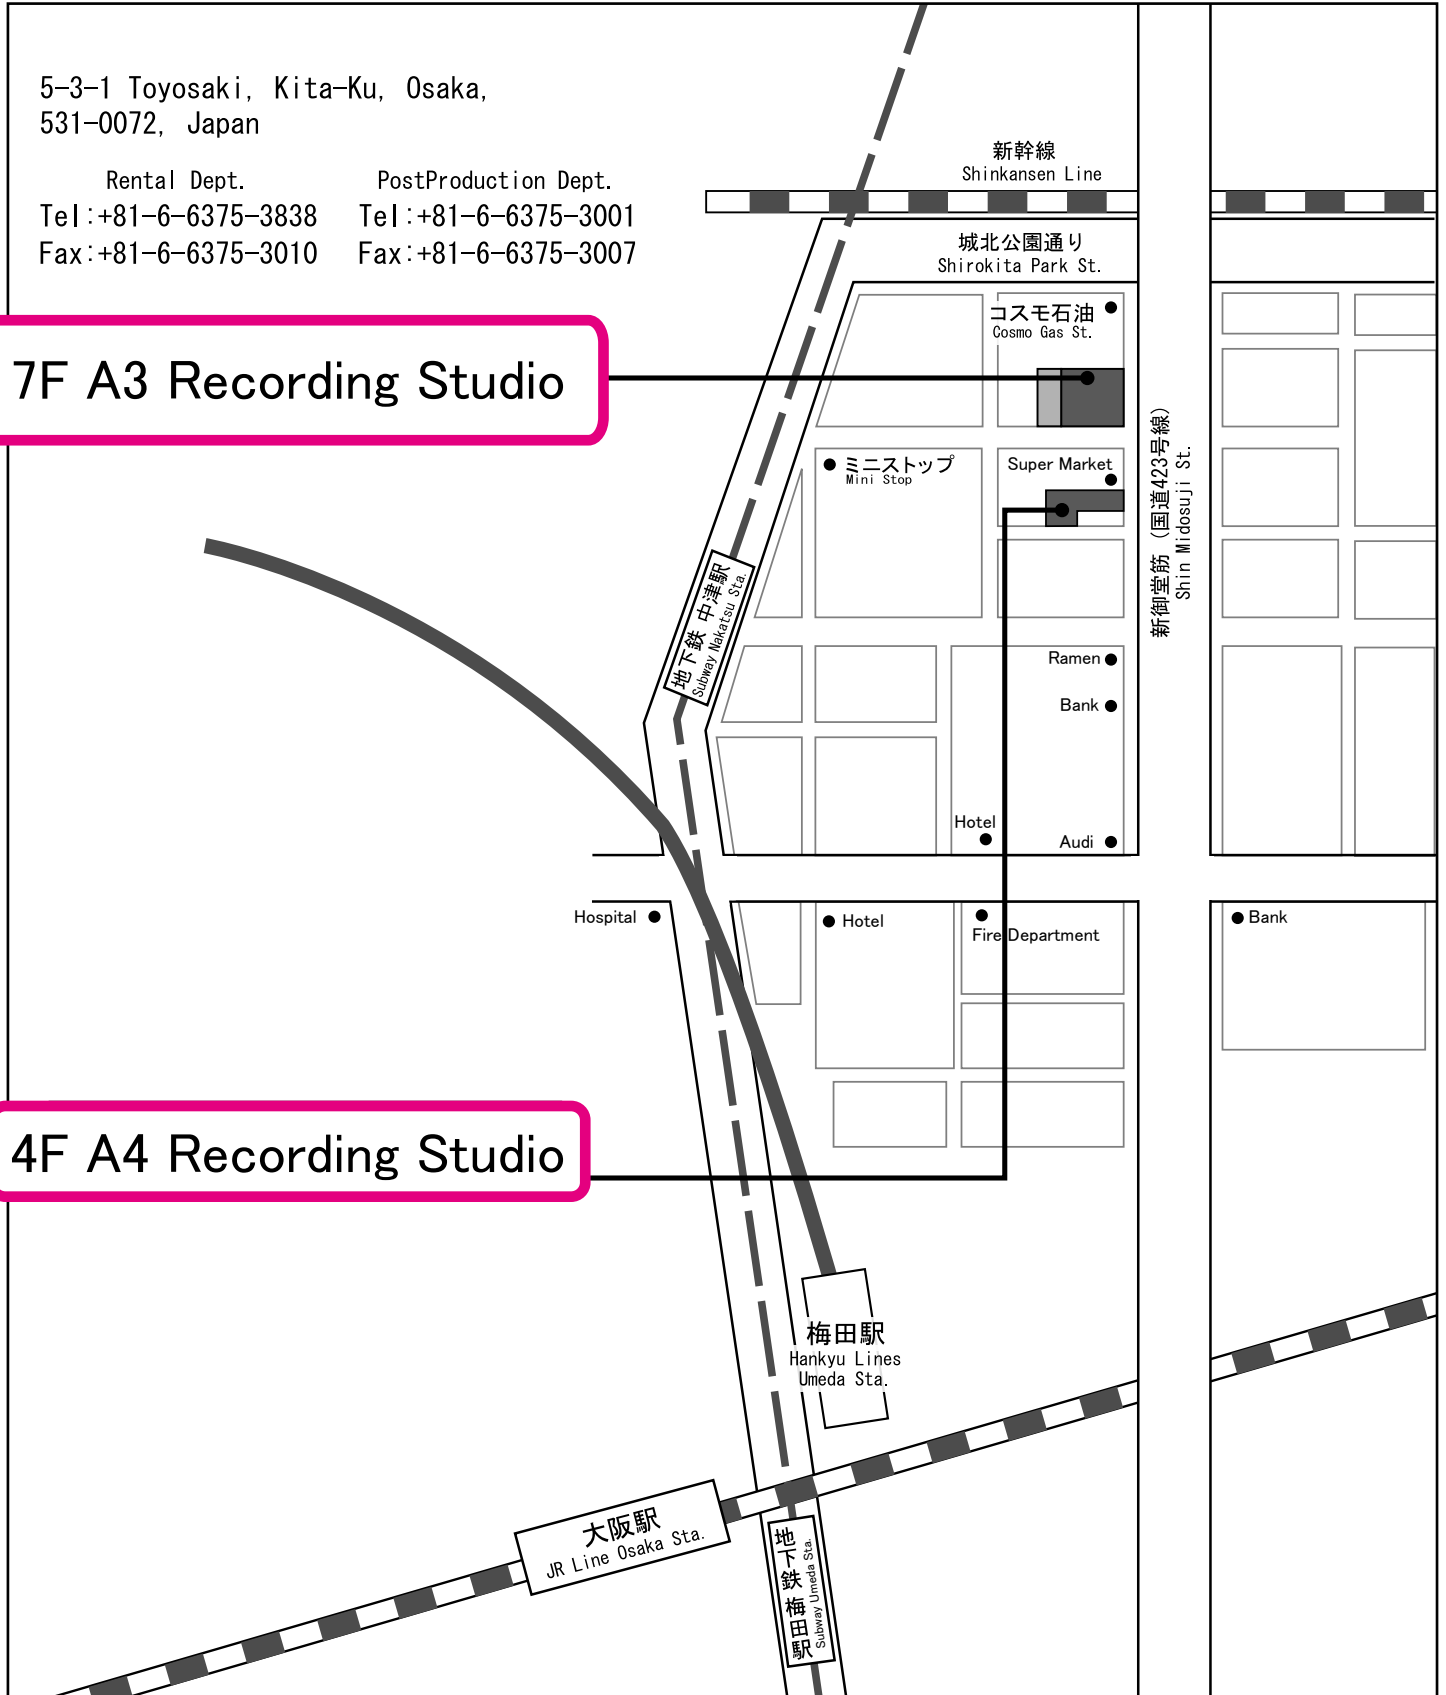

**7F A3 Recording Studio**

**4F A4 Recording Studio**

### Access to Sanwa Osaka

- Osaka Sta. /Central North Exit (JR Tokaido & Osaka Kanjo Line) 15 min. walk
- Umeda Sta. /Chayamachi Exit (Hankyu Kobe & Kyoto Line) 12 min. walk
- Nakatsu Sta. /Exit No. 1 (Subway Midosuji Line) 5 min. walk
- ShinOsaka Sta. (JR Tokaido & Shinkansen Line) 7 min. car